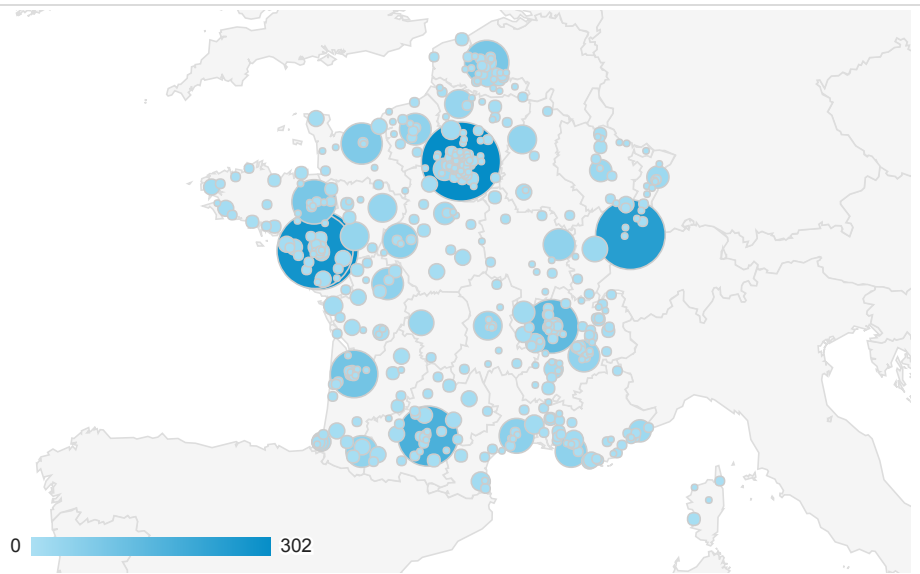

Nbre visites avec Durée >1min (Réalizations de l'objectif 1) - France