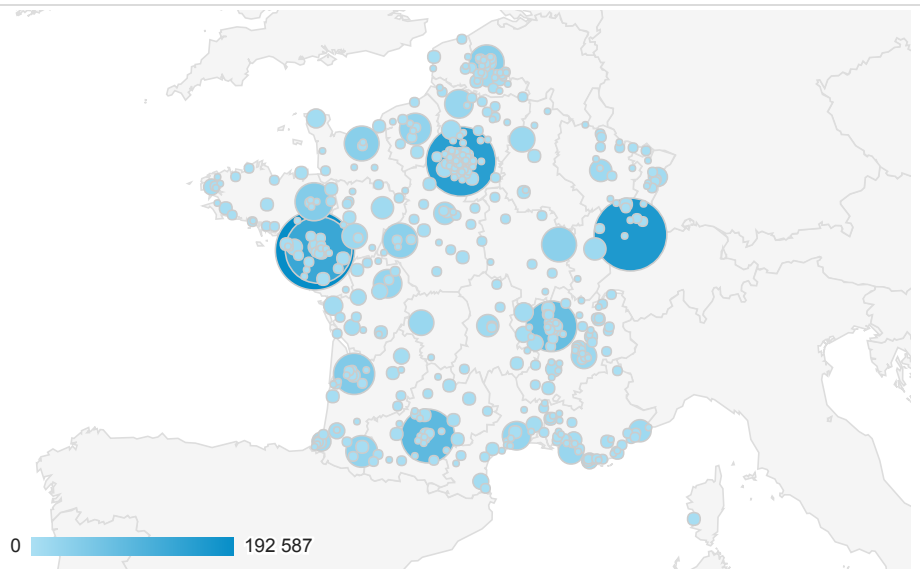

02 - Cartes

1 juil. 2015 - 30 juin 2016

Tous les utilisateurs  
100,00 %, Sessions

Visites par Pays/Territoire

Pays	Sessions	Pages vues
France	21 304	49 159
Morocco	597	1 038
Belgium	563	887
Algeria	457	960
Canada	441	742
Tunisia	250	478
Switzerland	231	395
United Kingdom	167	196
Réunion	164	254

Durée cumulée sur le site

Visites par Pays/Territoire

Pays	Durée de la session	Vues uniques
France	628:51:42	33 377
Morocco	12:42:37	792
Algeria	11:54:05	676
Belgium	06:15:03	729
Canada	06:11:45	581
Tunisia	06:08:02	362
Réunion	04:09:11	210
Burkina Faso	03:38:27	71
Martinique	03:14:53	128

Durée cumulée par ville des visites - France

## Visites par Région