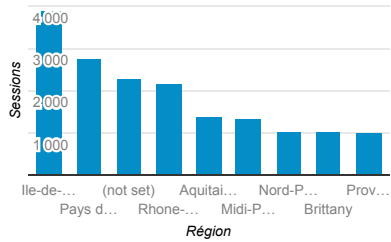

02 - Cartes

1 juil. 2015 - 30 juin 2016

Tous les utilisateurs  
100,00 %, Sessions

Visites par Pays/Territoire

Pays	Sessions	Pages vues
France	21 304	49 159
Morocco	597	1 038
Belgium	563	887
Algeria	457	960
Canada	441	742
Tunisia	250	478
Switzerland	231	395
United Kingdom	167	196
Réunion	164	254

Durée cumulée sur le site

Visites par Pays/Territoire

Pays	Durée de la session	Vues uniques
France	628:51:42	33 377
Morocco	12:42:37	792
Algeria	11:54:05	676
Belgium	06:15:03	729
Canada	06:11:45	581
Tunisia	06:08:02	362
Réunion	04:09:11	210
Burkina Faso	03:38:27	71
Martinique	03:14:53	128

Durée cumulée par ville des visites - France

## Visites par Région