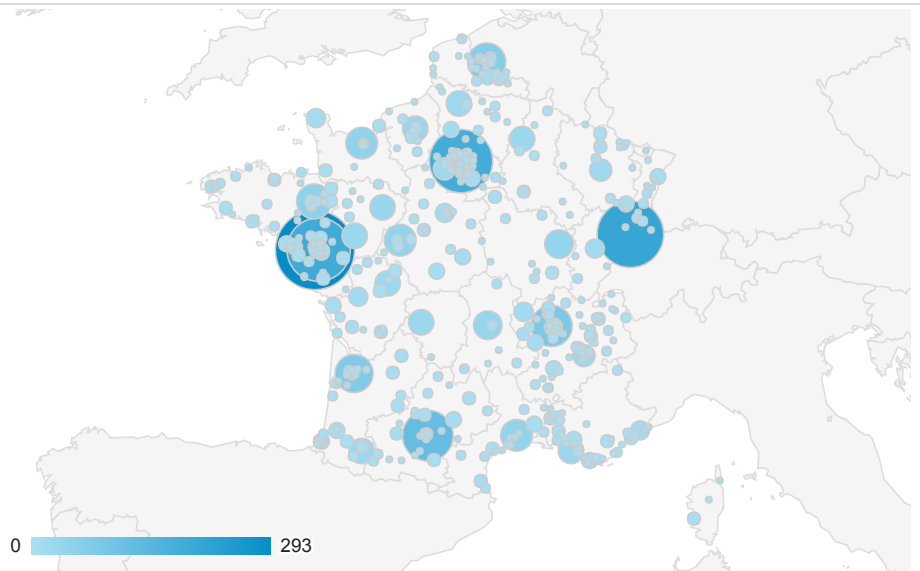

Nbre visites avec Pages par visites >3 (Réalizations de l'objectif 2) - France