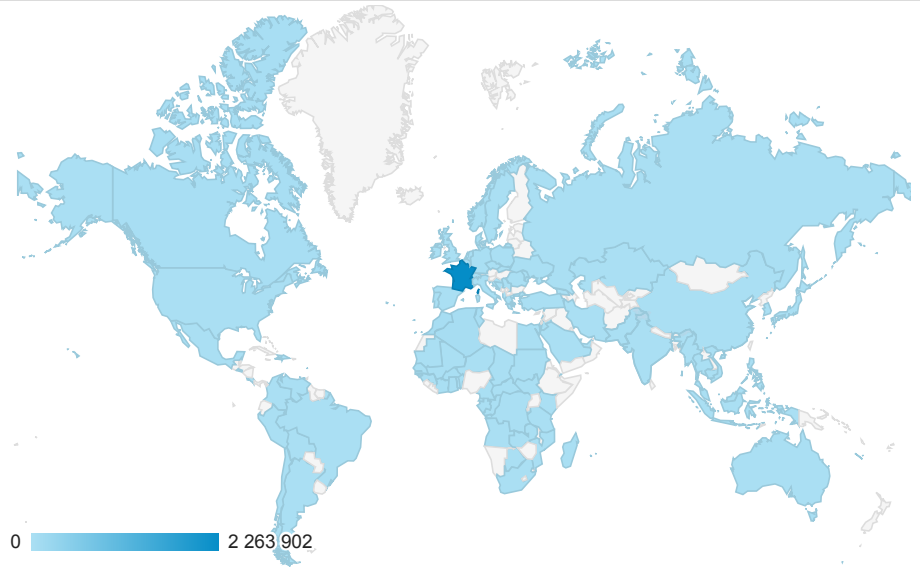

02 - Cartes

1 juil. 2015 - 30 juin 2016

Tous les utilisateurs  
100,00 %, Sessions

Visites par Pays/Territoire

Pays	Sessions	Pages vues
France	21 304	49 159
Morocco	597	1 038
Belgium	563	887
Algeria	457	960
Canada	441	742
Tunisia	250	478
Switzerland	231	395
United Kingdom	167	196
Réunion	164	254

Durée cumulée sur le site

Visites par Pays/Territoire

Pays	Durée de la session	Vues uniques
France	628:51:42	33 377
Morocco	12:42:37	792
Algeria	11:54:05	676
Belgium	06:15:03	729
Canada	06:11:45	581
Tunisia	06:08:02	362
Réunion	04:09:11	210
Burkina Faso	03:38:27	71
Martinique	03:14:53	128

Durée cumulée par ville des visites - France

## Visites par Région